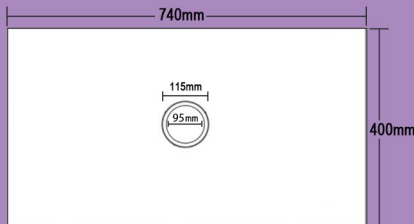

### 價格包括範圍：

物料可用尺寸：(3000-3200) x (1400-1600) x 20mm

單價：港幣 / 每一直呎 開呎三個：星盆呎(粗呎)、爐呎(粗呎)、水喉呎(粗呎)

檯面展開深度不超出 710mm：(檯面深度 + 前裙高度 + 後擋高度)

## 特別收費項目

疏水線 Drain Line :

附加收費 港幣\$500 (600mm以內長度價格不變)

星盆平台 (400x500mm以內)

\$1850/直呎及以下型號 : 收費 港幣\$1,500/個

\$2100/直呎及以上型號 : 收費 港幣\$3,500/個

星盆斜水平台 (400x500mm以內)

\$1850/直呎及以下型號 : 收費 港幣\$2,000/個

\$2100/直呎及以上型號 : 收費 港幣\$4,000/個

單星盆(深度200mm) (740X400mm以內, 適合800mm櫃)

\$1850/直呎及以下型號 : 收費 港幣\$6,900 / 個

\$2100/直呎及以上型號 : 收費 港幣\$10,500/個

雙星盆(深度200mm) (340X400mmX2以內, 適合900mm櫃)

\$1850/直呎及以下型號 : 收費 港幣\$8,400 / 個