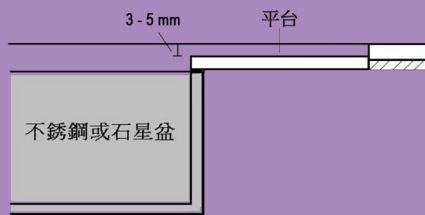

## 特別收費項目

疏水線 Drain Line :

附加收費 港幣\$500 (600mm以內長度價格不變)

星盆平台 (400x500mm以內)

\$1850/直呎及以下型號 : 收費 港幣\$1,500/個

\$2100/直呎及以上型號 : 收費 港幣\$3,500/個

星盆斜水平台 (400x500mm以內)

\$1850/直呎及以下型號 : 收費 港幣\$2,000/個

\$2100/直呎及以上型號 : 收費 港幣\$4,000/個

單星盆(深度200mm) (740X400mm以內, 適合800mm櫃)

\$1850/直呎及以下型號 : 收費 港幣\$6,900 / 個

\$2100/直呎及以上型號 : 收費 港幣\$10,500/個

雙星盆(深度200mm) (340X400mmX2以內, 適合900mm櫃)

\$1850/直呎及以下型號 : 收費 港幣\$8,400 / 個