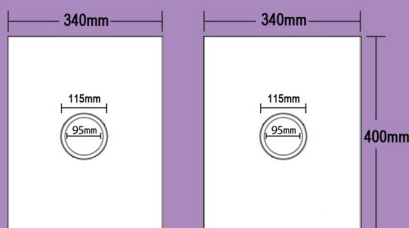

雙星盆(深度200mm) (340X400mmX2以內, 適合900mm櫃)

$1850/直呎及以下型號 : 收費 港幣$8,400 / 個

$2100/直呎及以上型號 : 收費 港幣$13,500/個